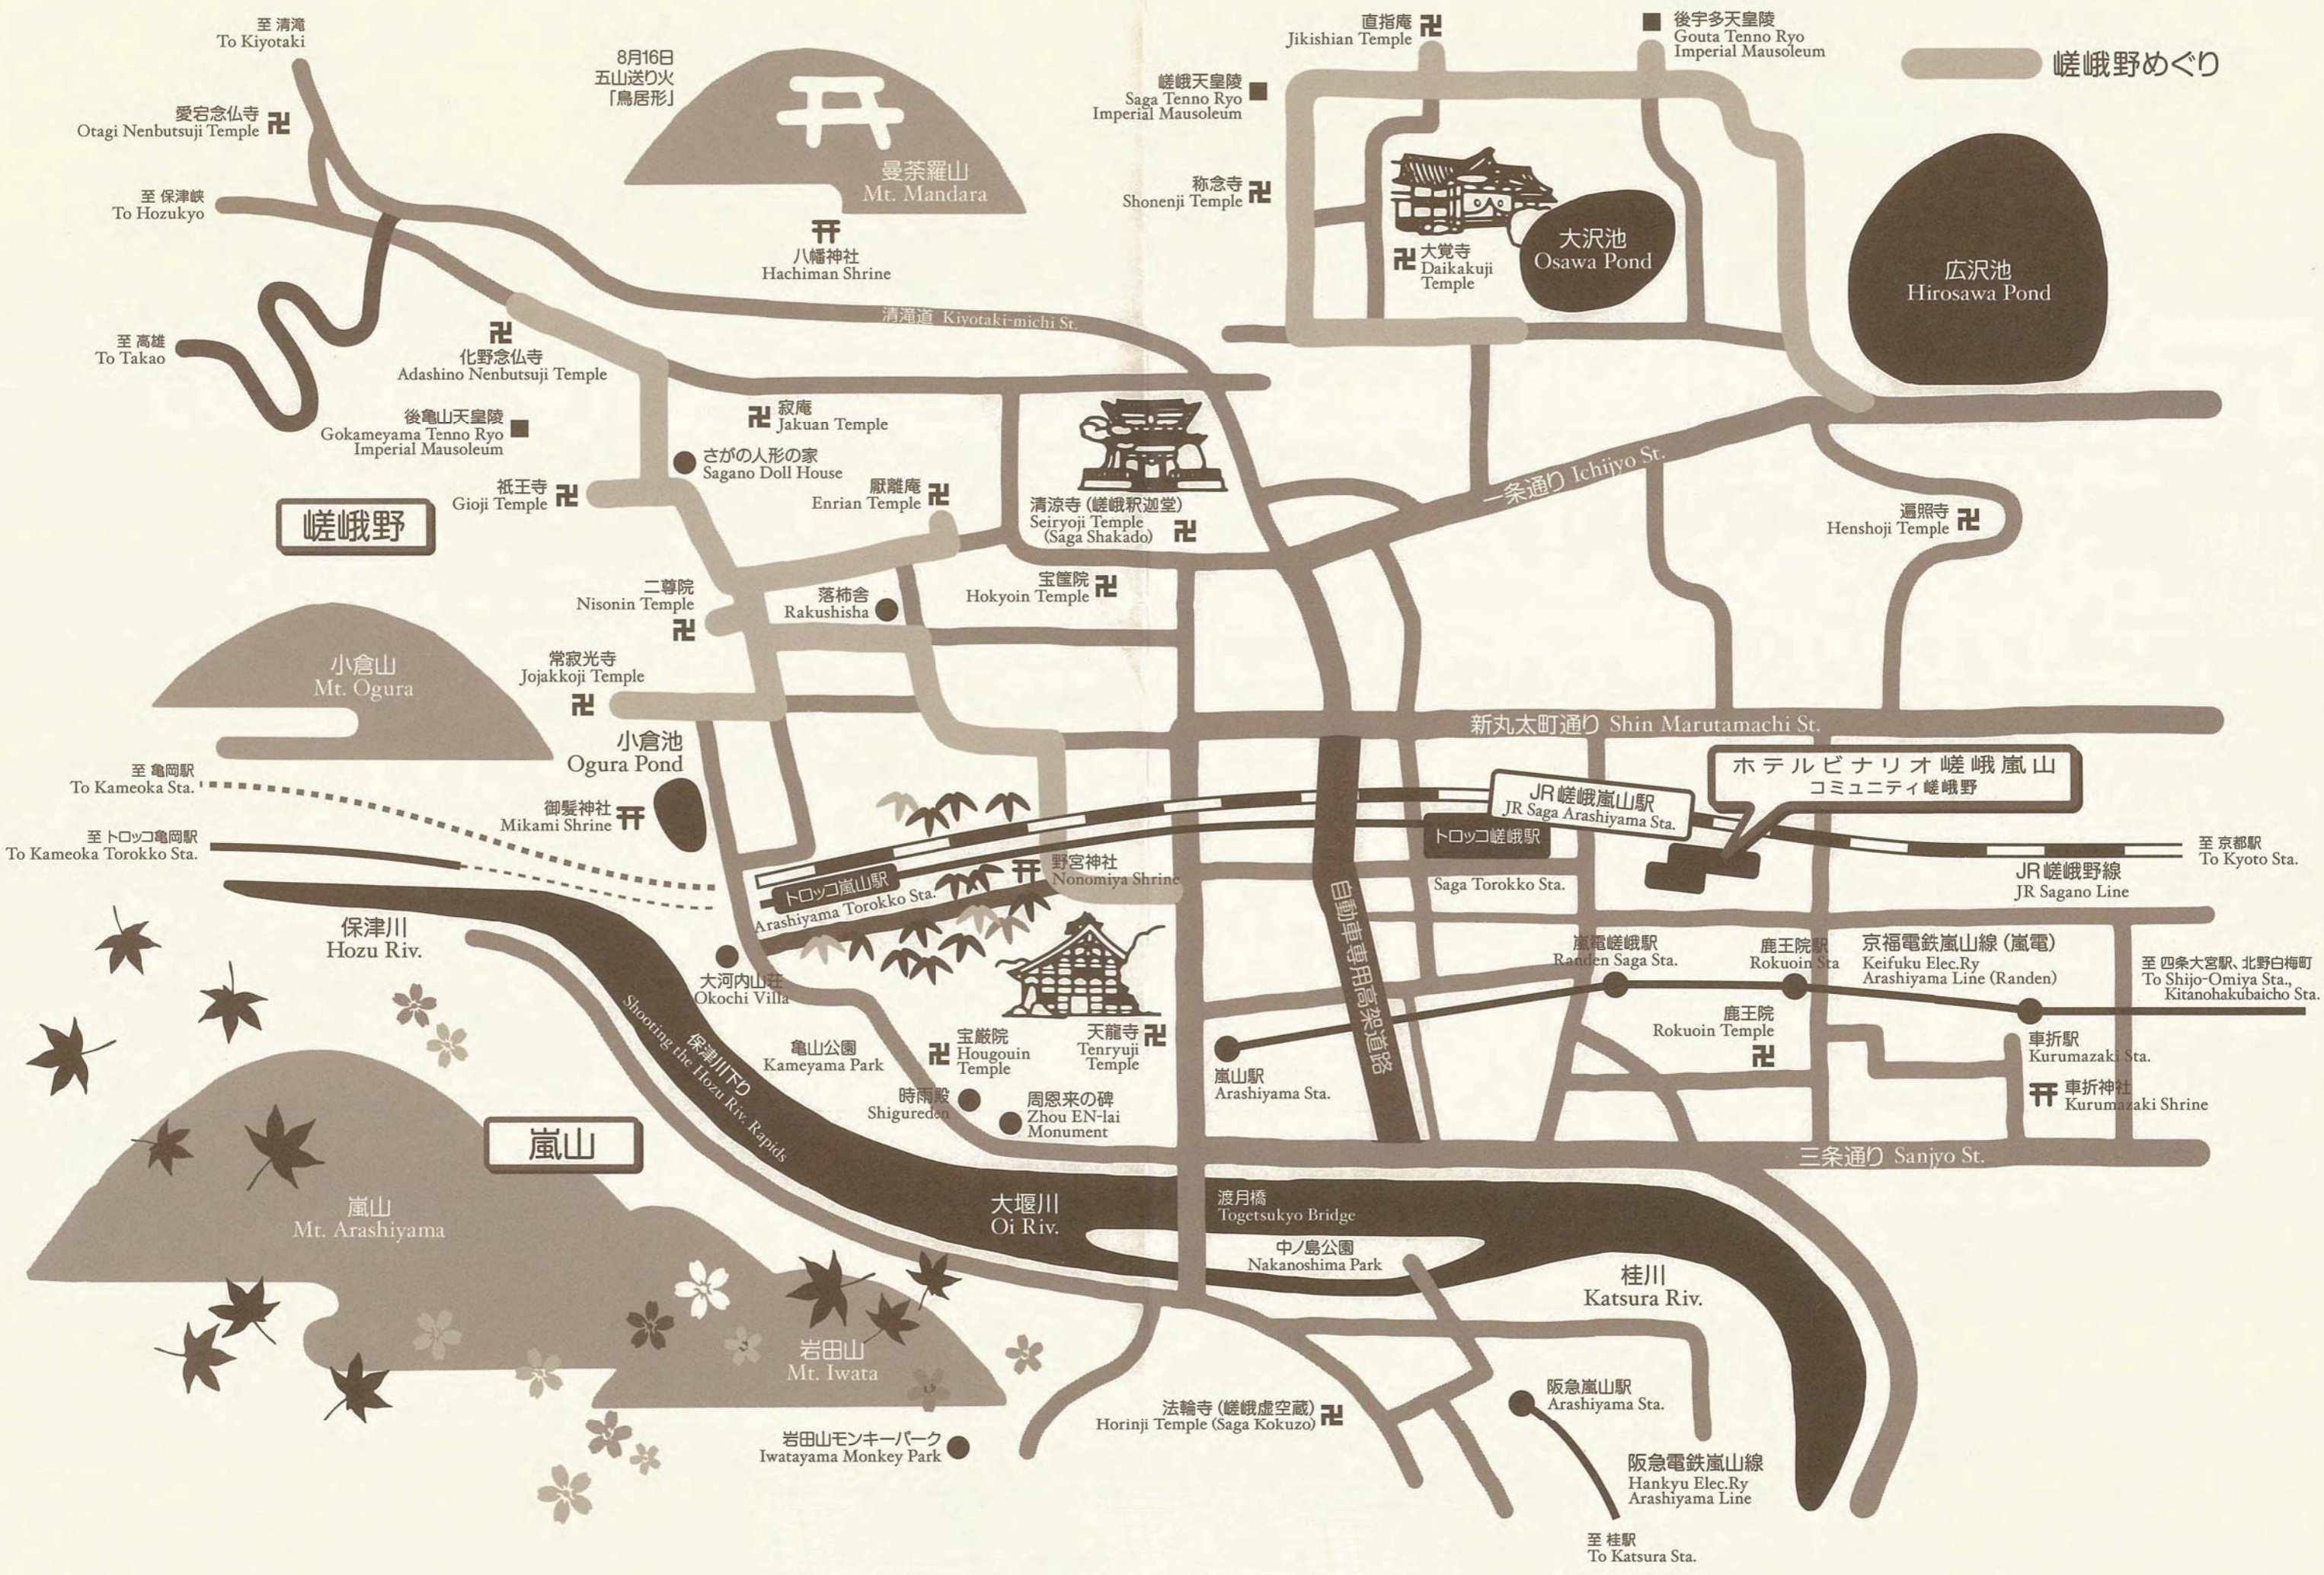

嵯峨野めぐり

嵯峨野

嵐山

至 清滝
To Kiyotaki

愛宕念仏寺
Otagi Nenbutsuji Temple

至 保津峡
To Hozukyo

至 高雄
To Takao

8月16日
五山送り火
[鳥居形]

曼荼羅山
Mt. Mandara

八幡神社
Hachiman Shrine

化野念仏寺
Adashino Nenbutsuji Temple

後龜山天皇陵
Gokameyama Tenno Ryo
Imperial Mausoleum

祇王寺
Gioji Temple

寂庵
Jakuan Temple

さがの人形の家
Sagano Doll House

厭離庵
Enrian Temple

清涼寺(嵯峨釈迦堂)
Seiryoji Temple
(Saga Shakado)

直指庵
Jikishian Temple

嵯峨天皇陵
Saga Tenno Ryo
Imperial Mausoleum

称念寺
Shonenji Temple

大覚寺
Daikakuji
Temple

大沢池
Osawa Pond

広沢池
Hirosawa Pond

遍照寺
Henshoji Temple

三条通り
Sanjyo St.

岩田山
Mt. Iwata

岩田山モンキーパーク
Iwatayama Monkey Park

大堰川
Oi Riv.

渡月橋
Togetsukyo Bridge

中ノ島公園
Nakanoshima Park

桂川
Katsura Riv.

法輪寺(嵯峨虚空蔵)
Horinji Temple (Saga Kokuzo)