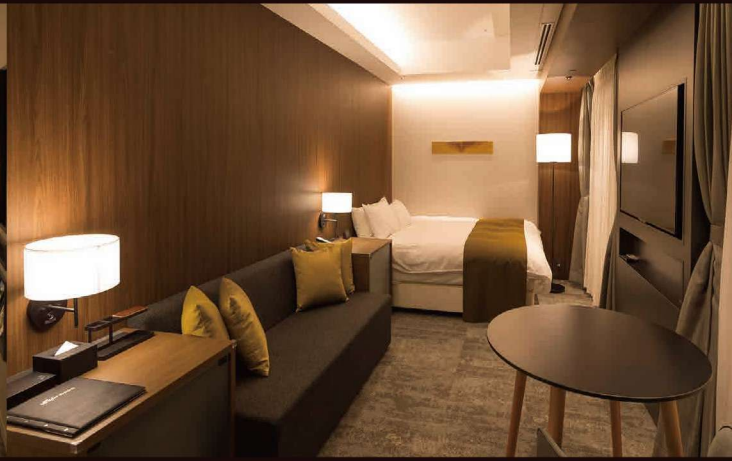

「和」のおもてなし文化を受継ぐ、
シンプル＆モダンなプレステージ空間。
充実の快適設備を整えた、
ハイクラス仕様の客室は全7タイプ。
ビジネスからインバウンドまで、
最上級のご宿泊をお約束いたします。

新幹線小松駅に隣接した「ホテルグランビナリオKOMATSU」は、小松空港にもほど近く、北陸の宿泊拠点として最適なロケーションにあります。4階から8階のホテルフロアには、ビジネスタイプのシングルルームから、VIP・エグゼクティブのご宿泊に対応できるジュニアスイートルームまで、全7タイプ・99室のシンプル＆モダン設計の客室をご用意。余裕の広さを誇る客室と最新の快適設備を備え、最上級のホスピタリティで全てのお客様をお迎えするワンランク上のビジネスユース・プライベートホテルです。

Guest Room GRAN Basic Twin
グラン・ベーシック(ツイン)
約20㎡の室内に、1,200ワイドのベッドを配置したベーシックタイプのツインルーム。カウンターデスクやベッドサイドテーブルを備え、ビジネスや女性の宿泊にもお勧めいたします。

Guest Room GRAN Business
グラン・ビジネス(シングル)
ビジネスシングルながら約20㎡の広い室内に、衣類リフレッシュ機「LGスタイラー」やビジネスデスクを備え、有意義な滞在をバックアップします。

Guest Room GRAN Executive
グラン・エグゼクティブ(シングル～ダブル)
エグゼクティブユースに最適な40㎡を超えるラグジュアリーな空間とキングサイズベッド。市内夜景を望むビューバス(瞬間調光ガラスUMU)で贅沢な時間をご満喫いただけます。

Guest Room GRAN Deluxe
グラン・デラックス(シングル～ダブル)
30㎡を超える広い室内に、余裕あるキングサイズ2,000ワイドのベッドを配置。また、大型の窓を2カ所設け、開放的な雰囲気の中でリフレッシュしていただけます。

Guest Room GRAN Comfort
グラン・コンフォート(シングル～トリプル)
心地よい1,600ワイドのダブルベッドとカウチソファ型ベッドで3名様までのご宿泊が可能。大型の鏡は女性のビジネスユースにも嬉しい配慮です。

Guest Room GRAN Accord
グラン・アコード(シングル)
シングルユースには余裕の16.7㎡の室内と、クラスを超えた1,400ワイドのベッドで快適なご宿泊をお約束いたします。