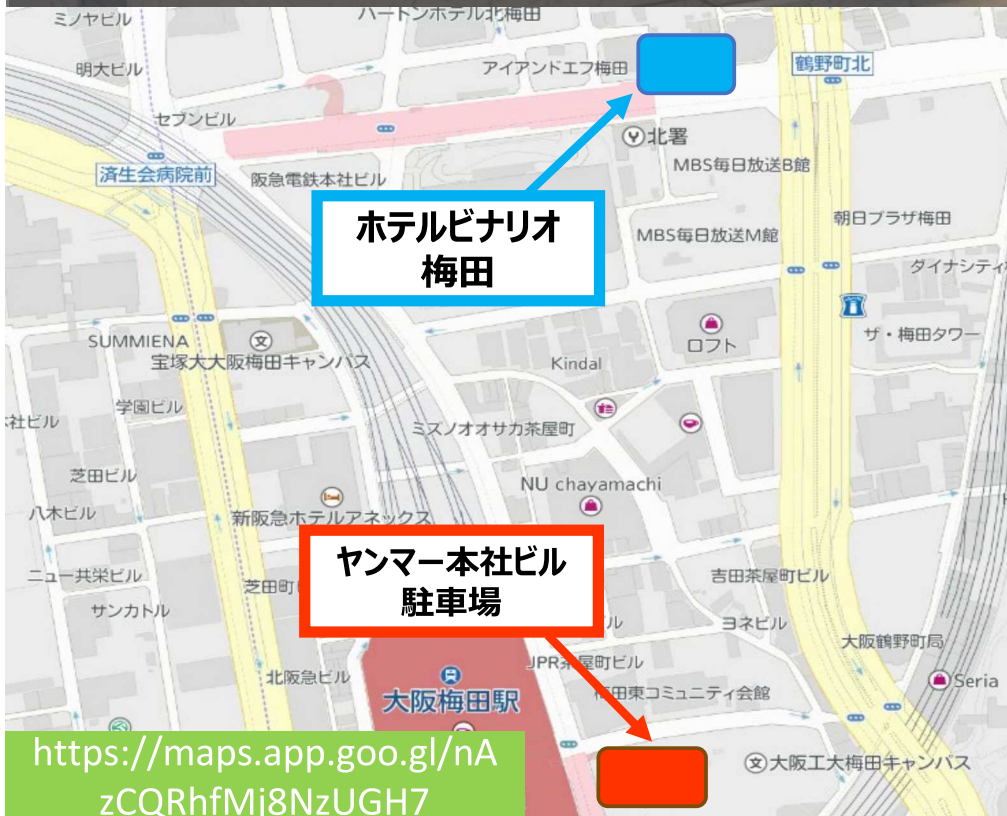

特別料金

ホテルビナリオ梅田提携駐車場
ヤンマー本社ビル駐車場

HOTEL BINARIO
UMEDA

3,000円

14:00-翌11:00

(営業時間 8:00-22:00)

ご宿泊がわかるご予約画面等を
駐車場スタッフまでご提示ください。

《通常料金: 20分/300円》《深夜料金: 1000円》
《最大料金 平日/1800円 土日祝/2400円》

〈入庫可能サイズ〉
高さ: 2,000mm
車幅: 1,900mm
長さ: 5,000mm
重さ: 2,300Kg

駐車場位置情報

↑URL・QRコード読み取りで場所がわかります！

駐車場に関するお問い合わせ: **080-5763-2684**

※営業時間外の入出庫はできません。

※お時間を超過した場合、別途駐車料金が発生いたします。