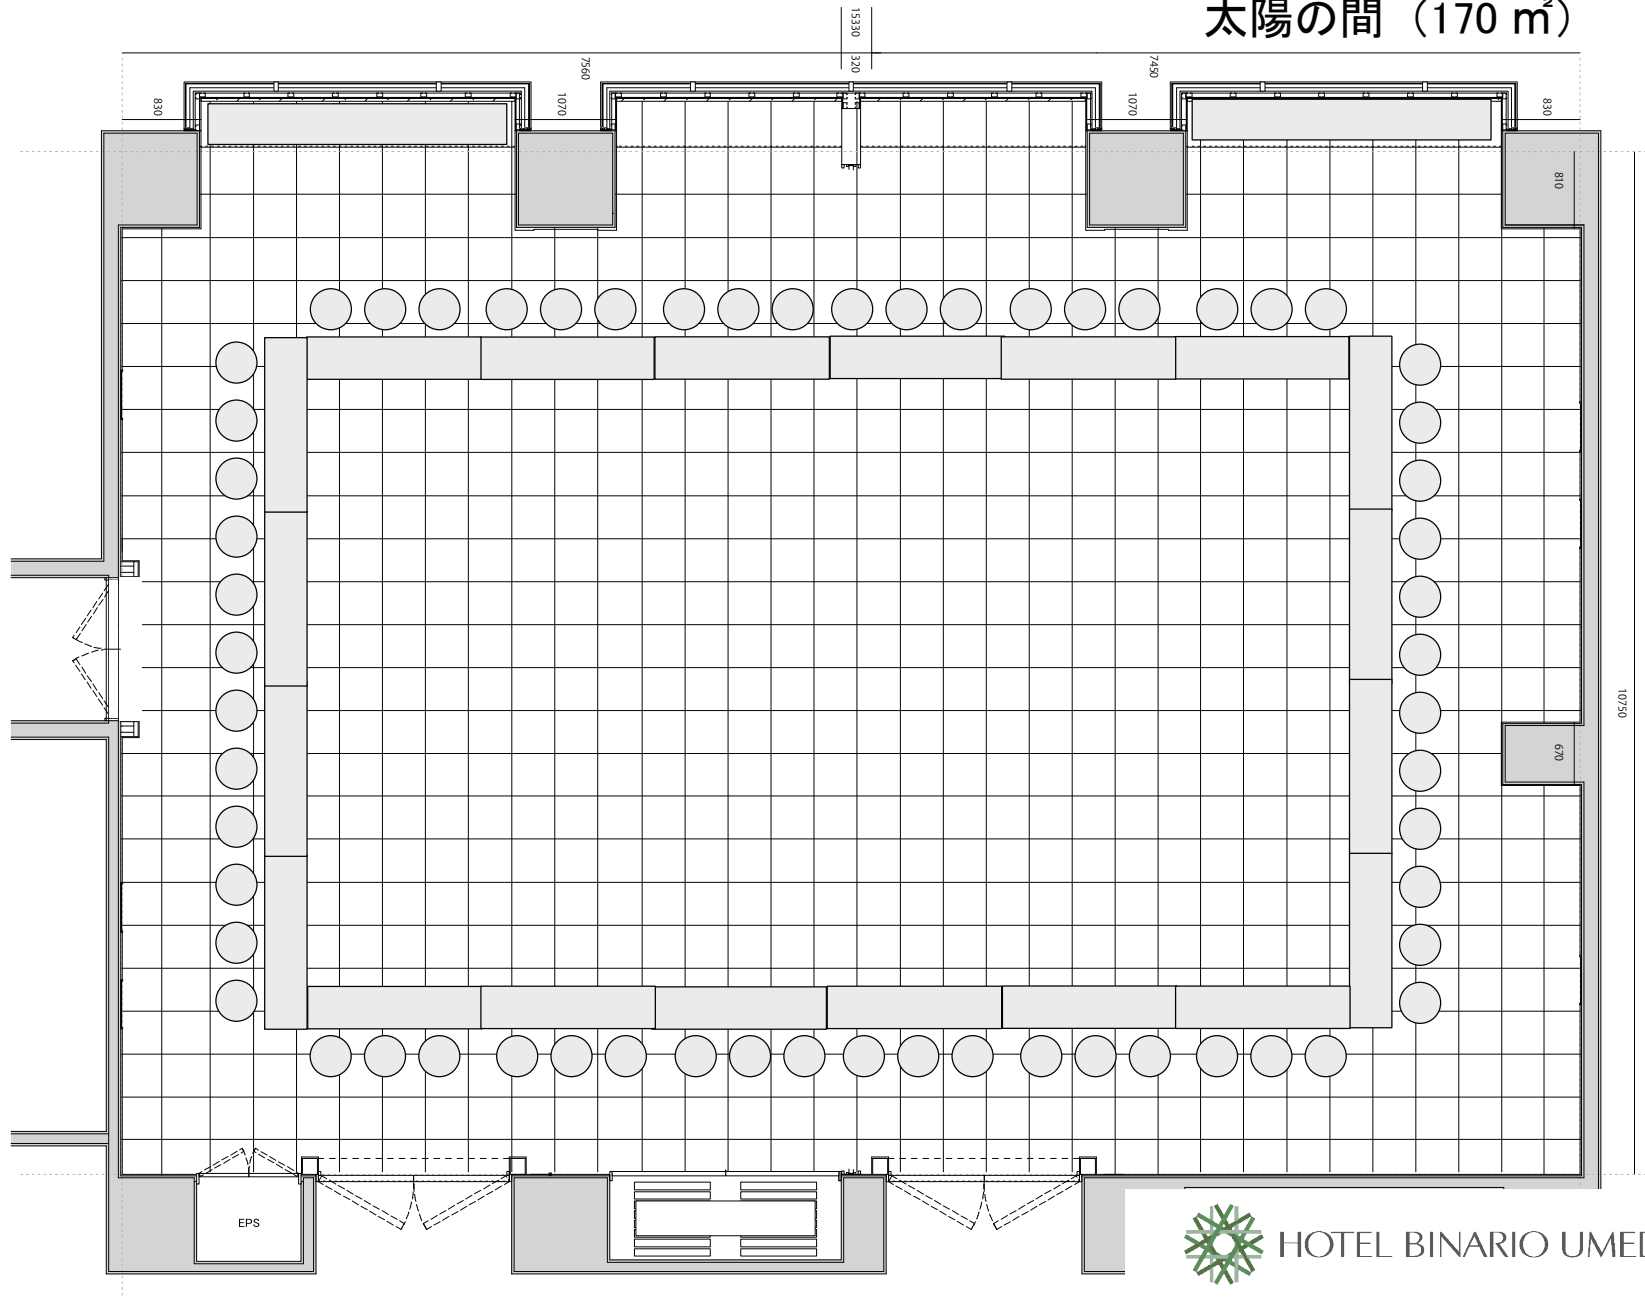

口の字形式：60名

太陽の間 (170 m²)

 HOTEL BINARIO UMEDA

〒531-0072 大阪府大阪市北区豊崎3丁目9-1
TEL: 06-6373-1138 FAX: 06-6374-0523
営業予約課