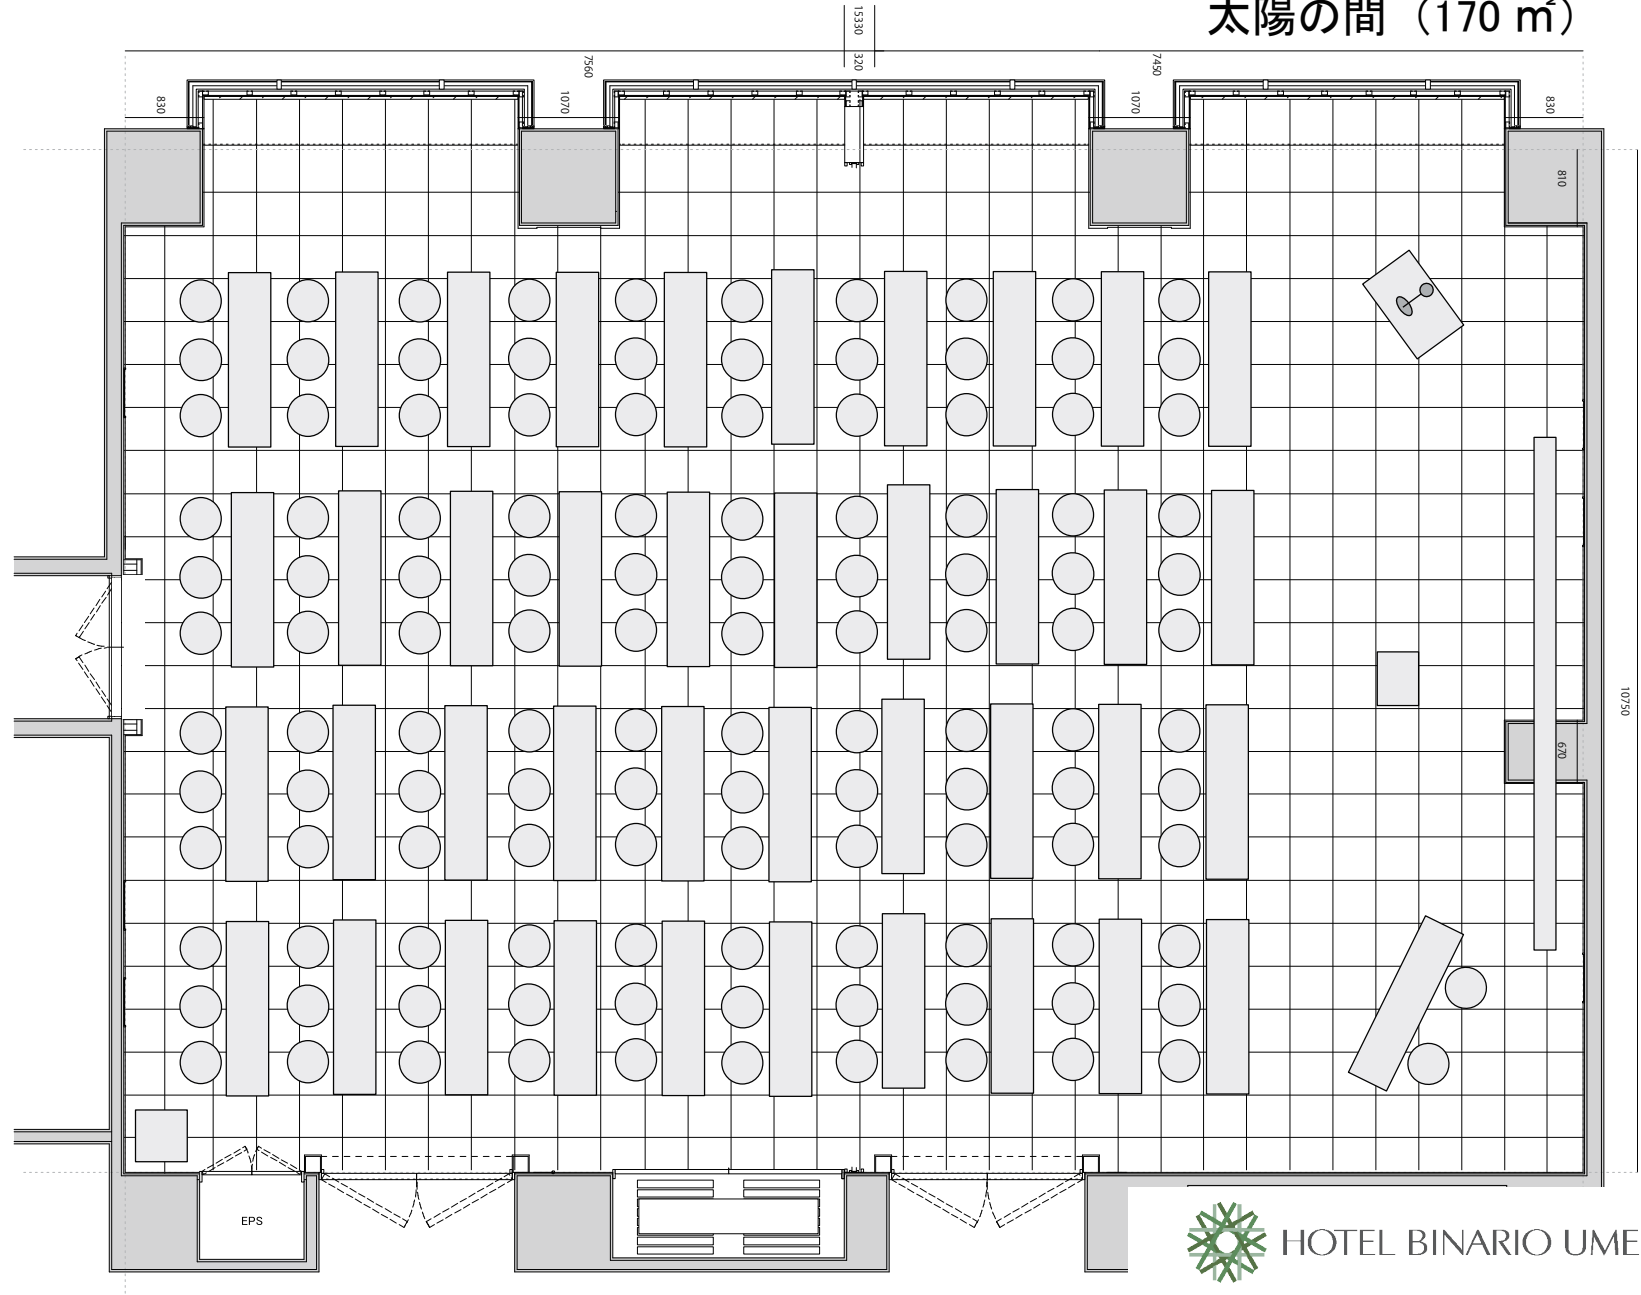

スクール形式：120名

太陽の間 (170 m<sup>2</sup>)

 HOTEL BINARIO UMEDA

〒531-0072 大阪府大阪市北区豊崎3丁目9-1  
TEL: 06-6373-1138 FAX: 06-6374-0523  
営業予約課