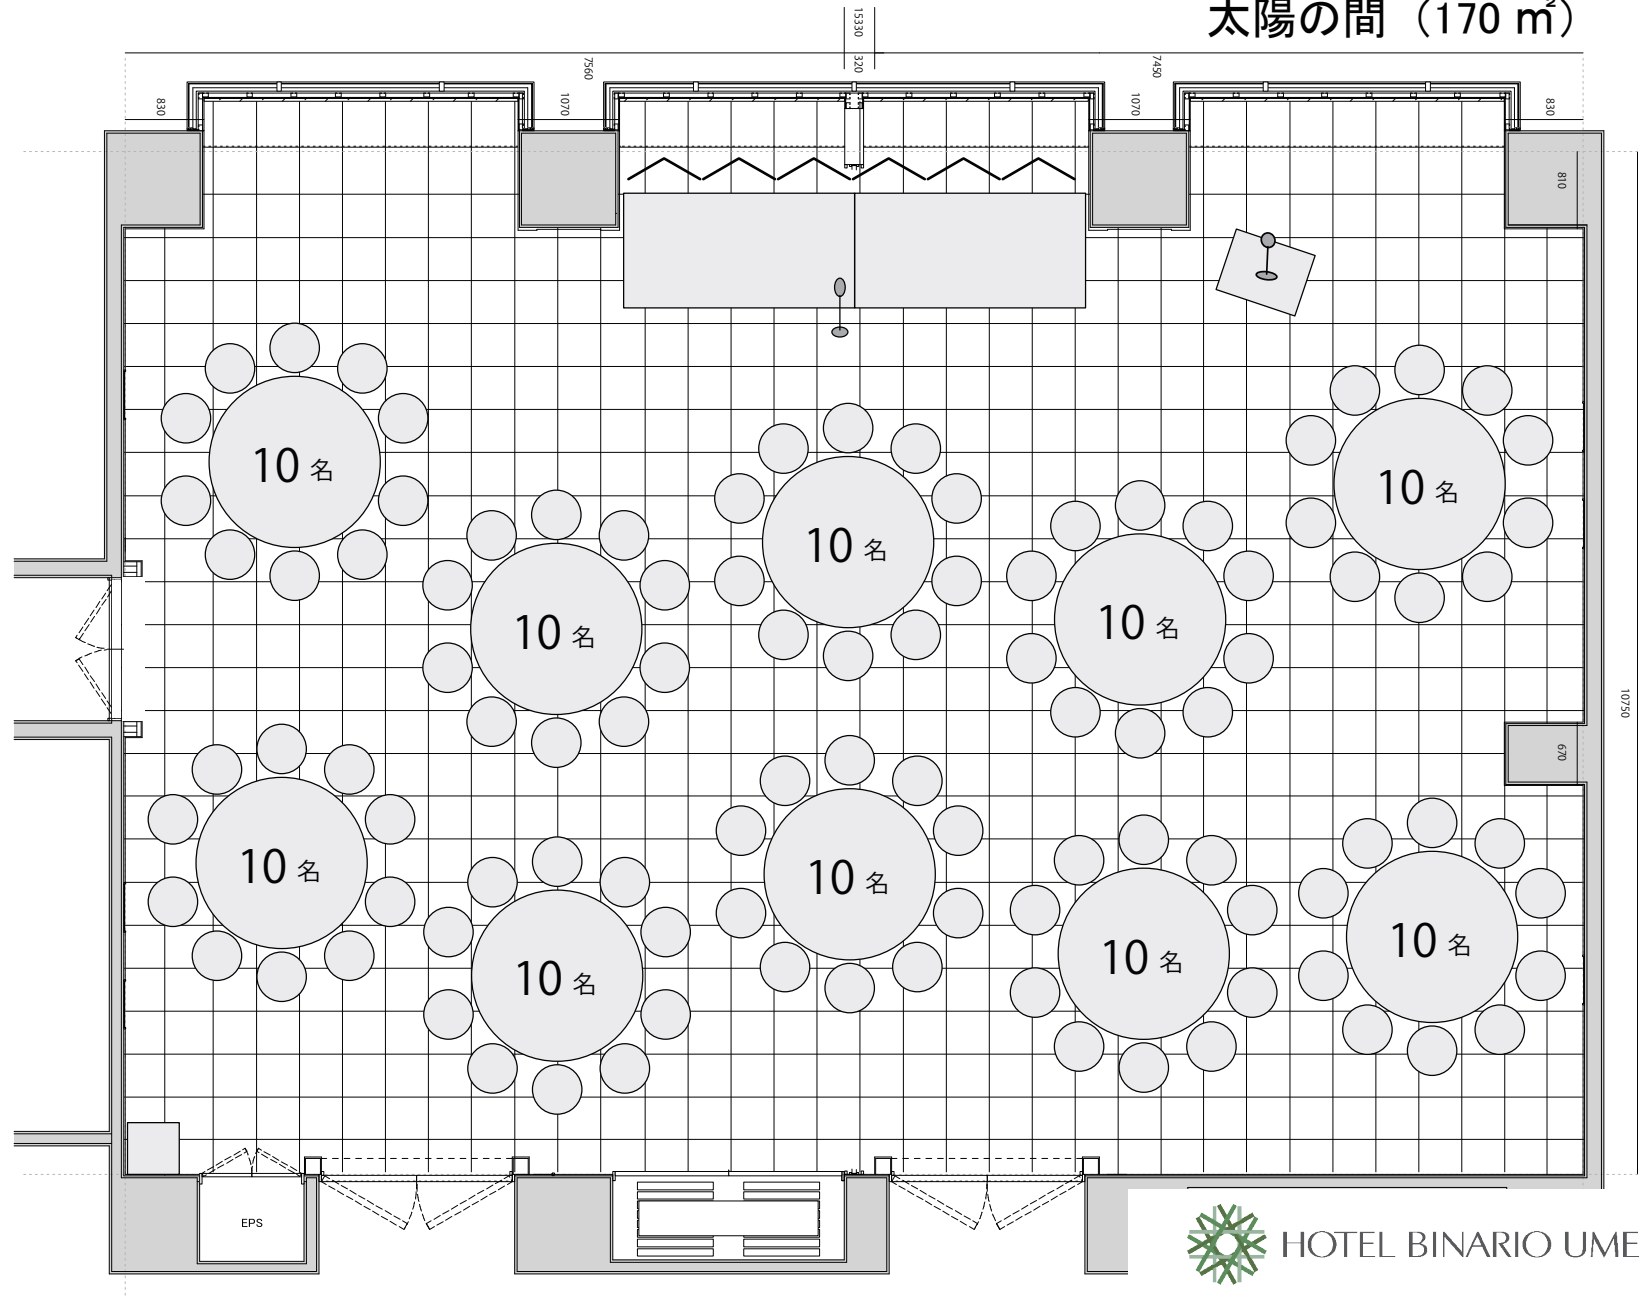

着席形式：100名

太陽の間 (170 m²)

 HOTEL BINARIO UMEDA

〒531-0072 大阪府大阪市北区豊崎3丁目9-1
TEL: 06-6373-1138 FAX: 06-6374-0523
営業予約課