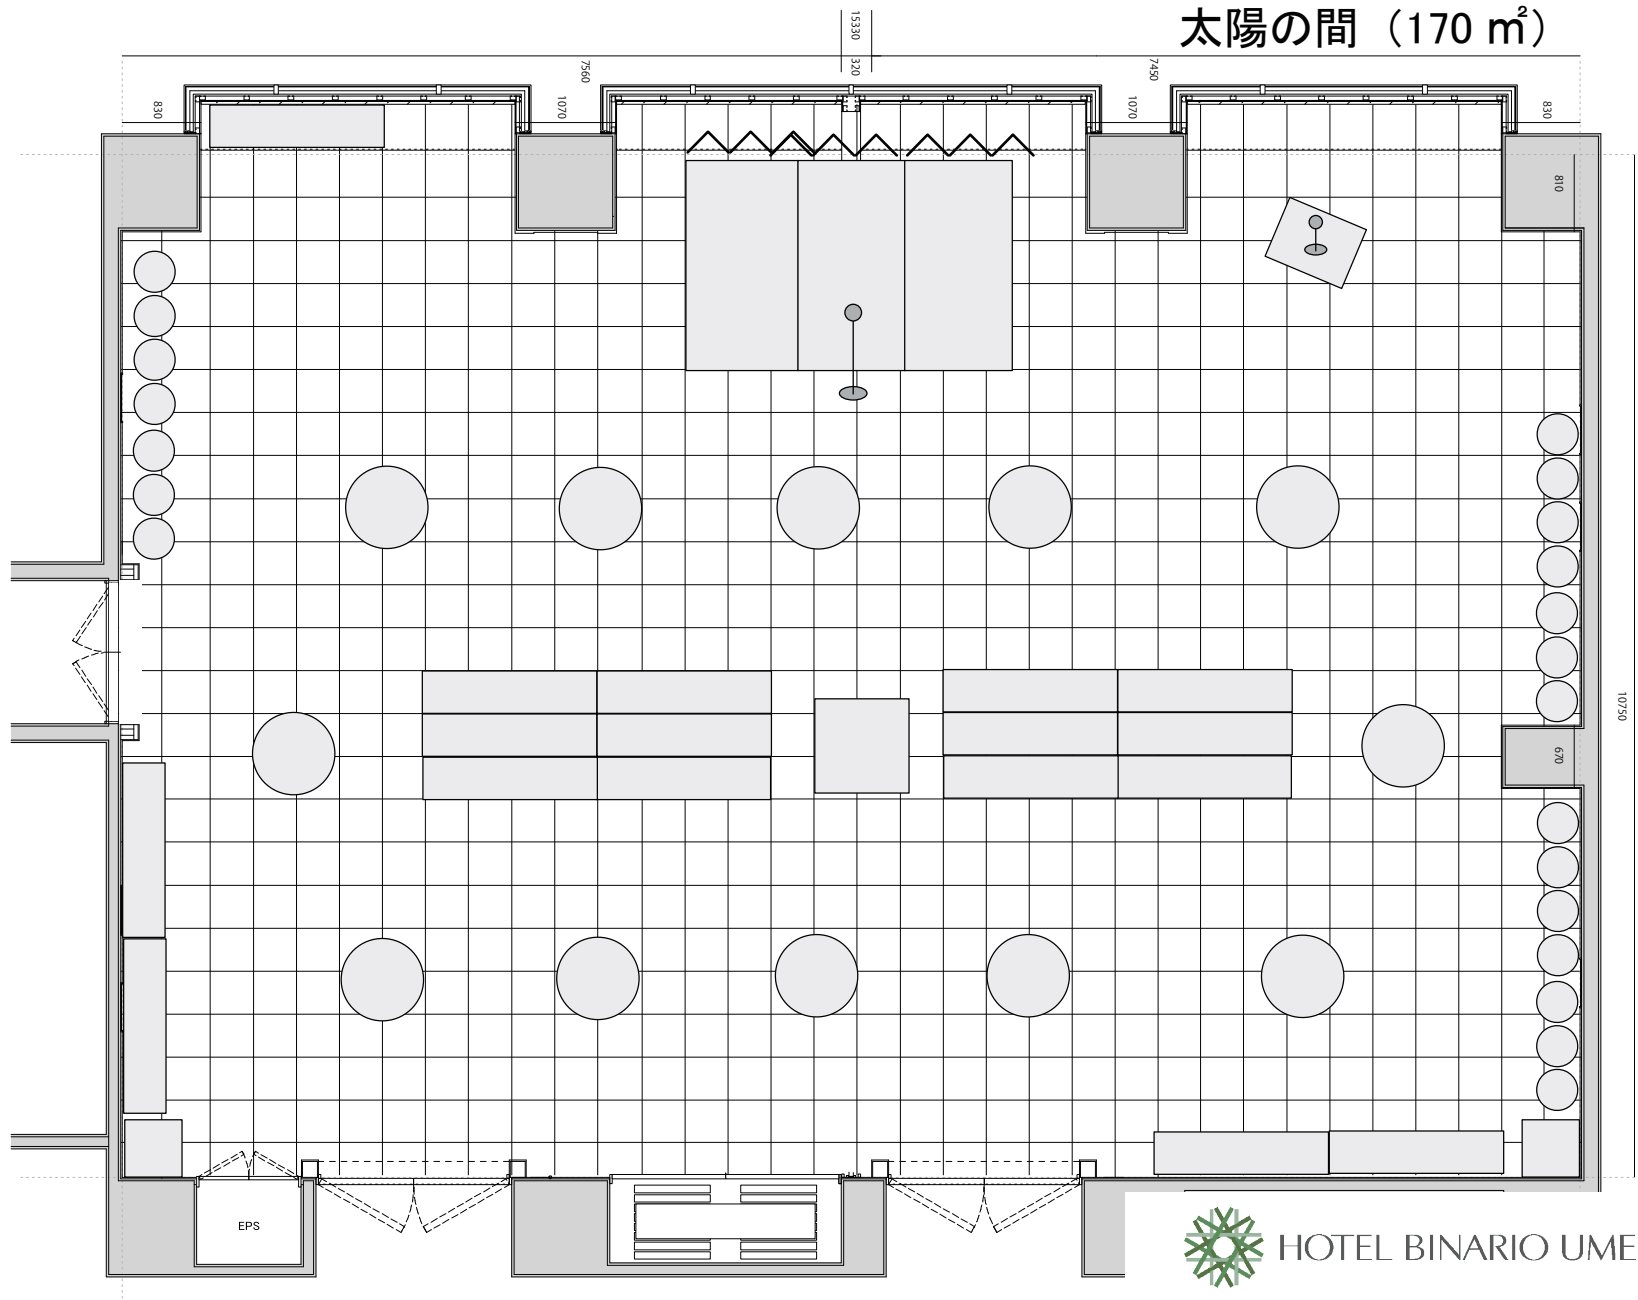

立食形式：120名

太陽の間 (170 m²)

 HOTEL BINARIO UMEDA

〒531-0072 大阪府大阪市北区豊崎3丁目9-1
TEL: 06-6373-1138 FAX: 06-6374-0523
営業予約課