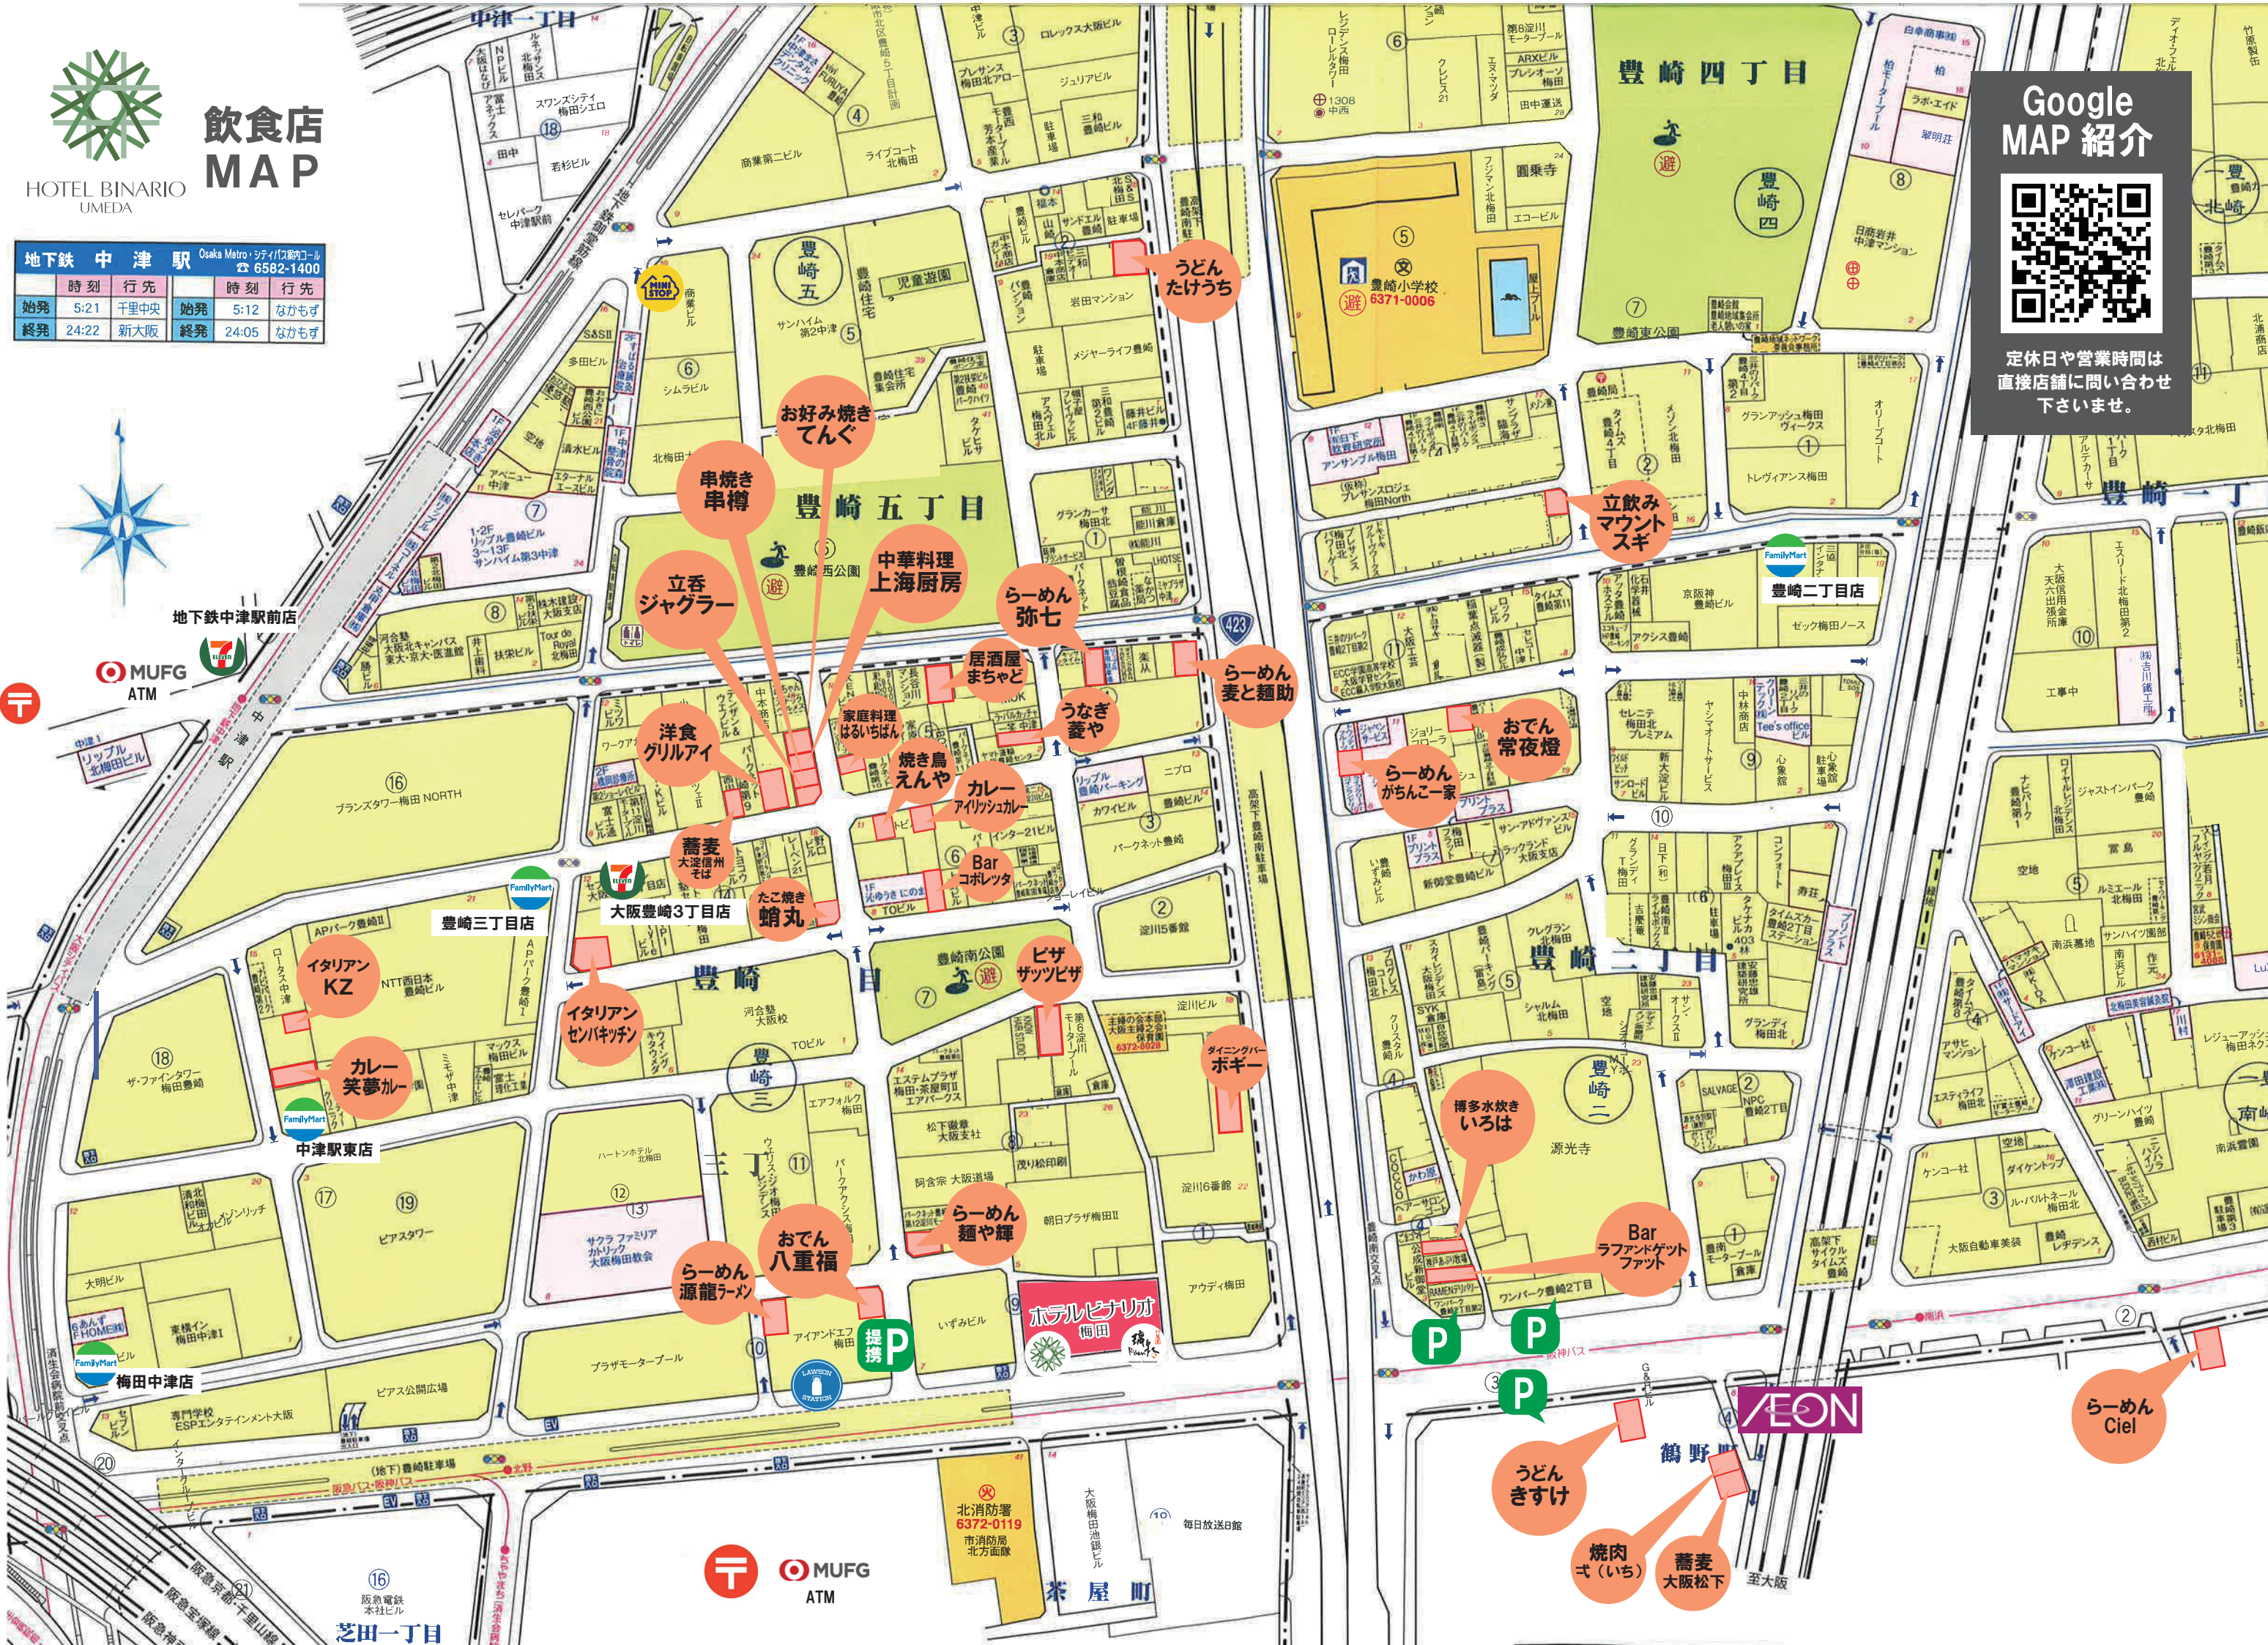

HOTEL BINARIO UMEDA

# 飲食店 MAP

地下鉄 中津駅		Osaka Metro・シティメトロ	
時刻	行先	時刻	行先
始発	5:21 千里中央	始発	5:12 なかもず
終発	24:22 新大阪	終発	24:05 なかもず

Google MAP 紹介

定休日や営業時間は  
直接店舗にお問い合わせ  
下さいませ。

地下鉄中津駅前店

MUFG ATM

北消防署 6372-0119 市消防局 北方面隊

茶屋町

鶴野

蕎麦 大阪松下

焼肉 式(いち)

うどん きすけ

らーめん Ciel