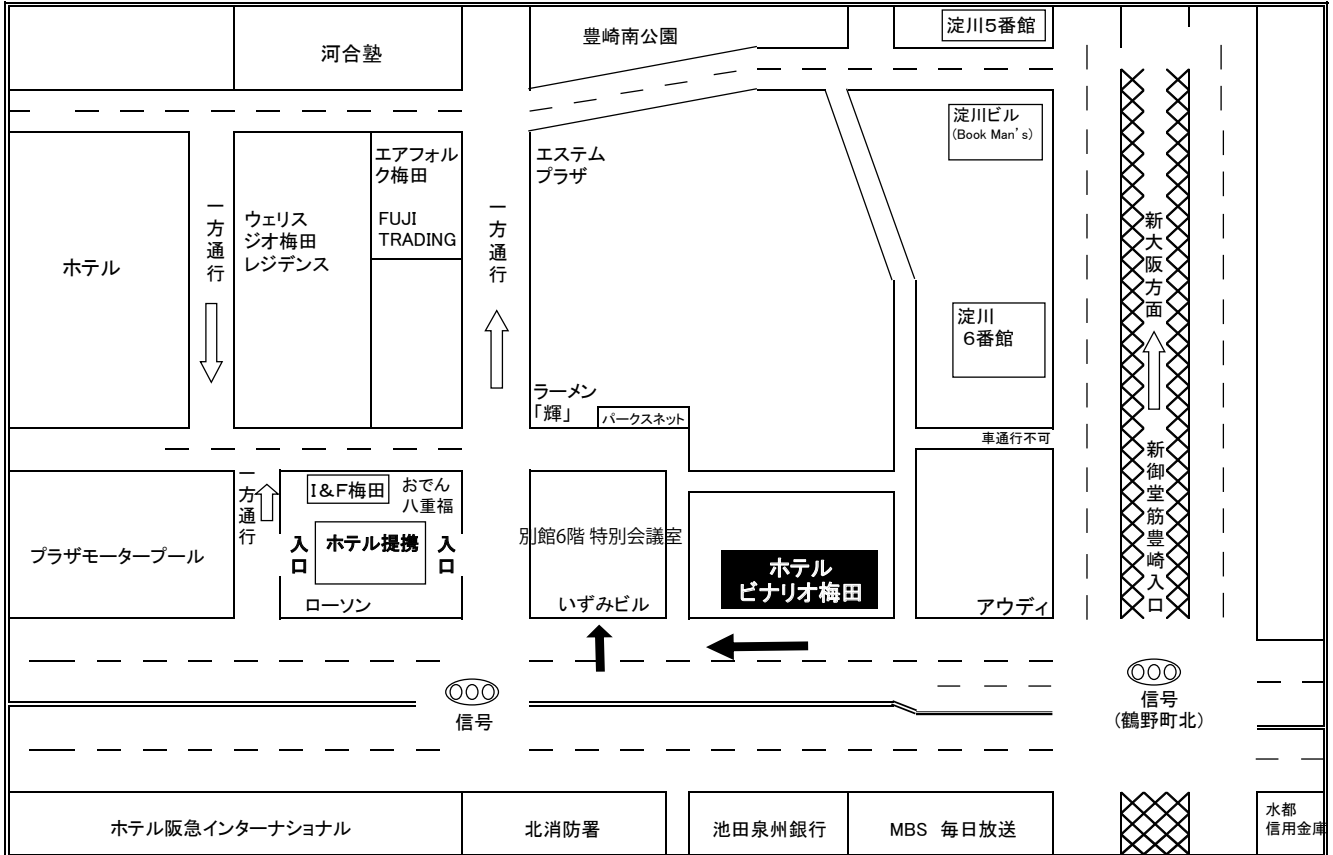

別館6階 特別会議室 ご案内

スギ薬局を通り過ぎすぐ左横の入口へお進みください。正面左手エレベーターにて6階へお進みください。

エレベーター降りて左手を直進

正面のアイアンドエフビルディング株式会社の左手すぐが特別会議室になります。